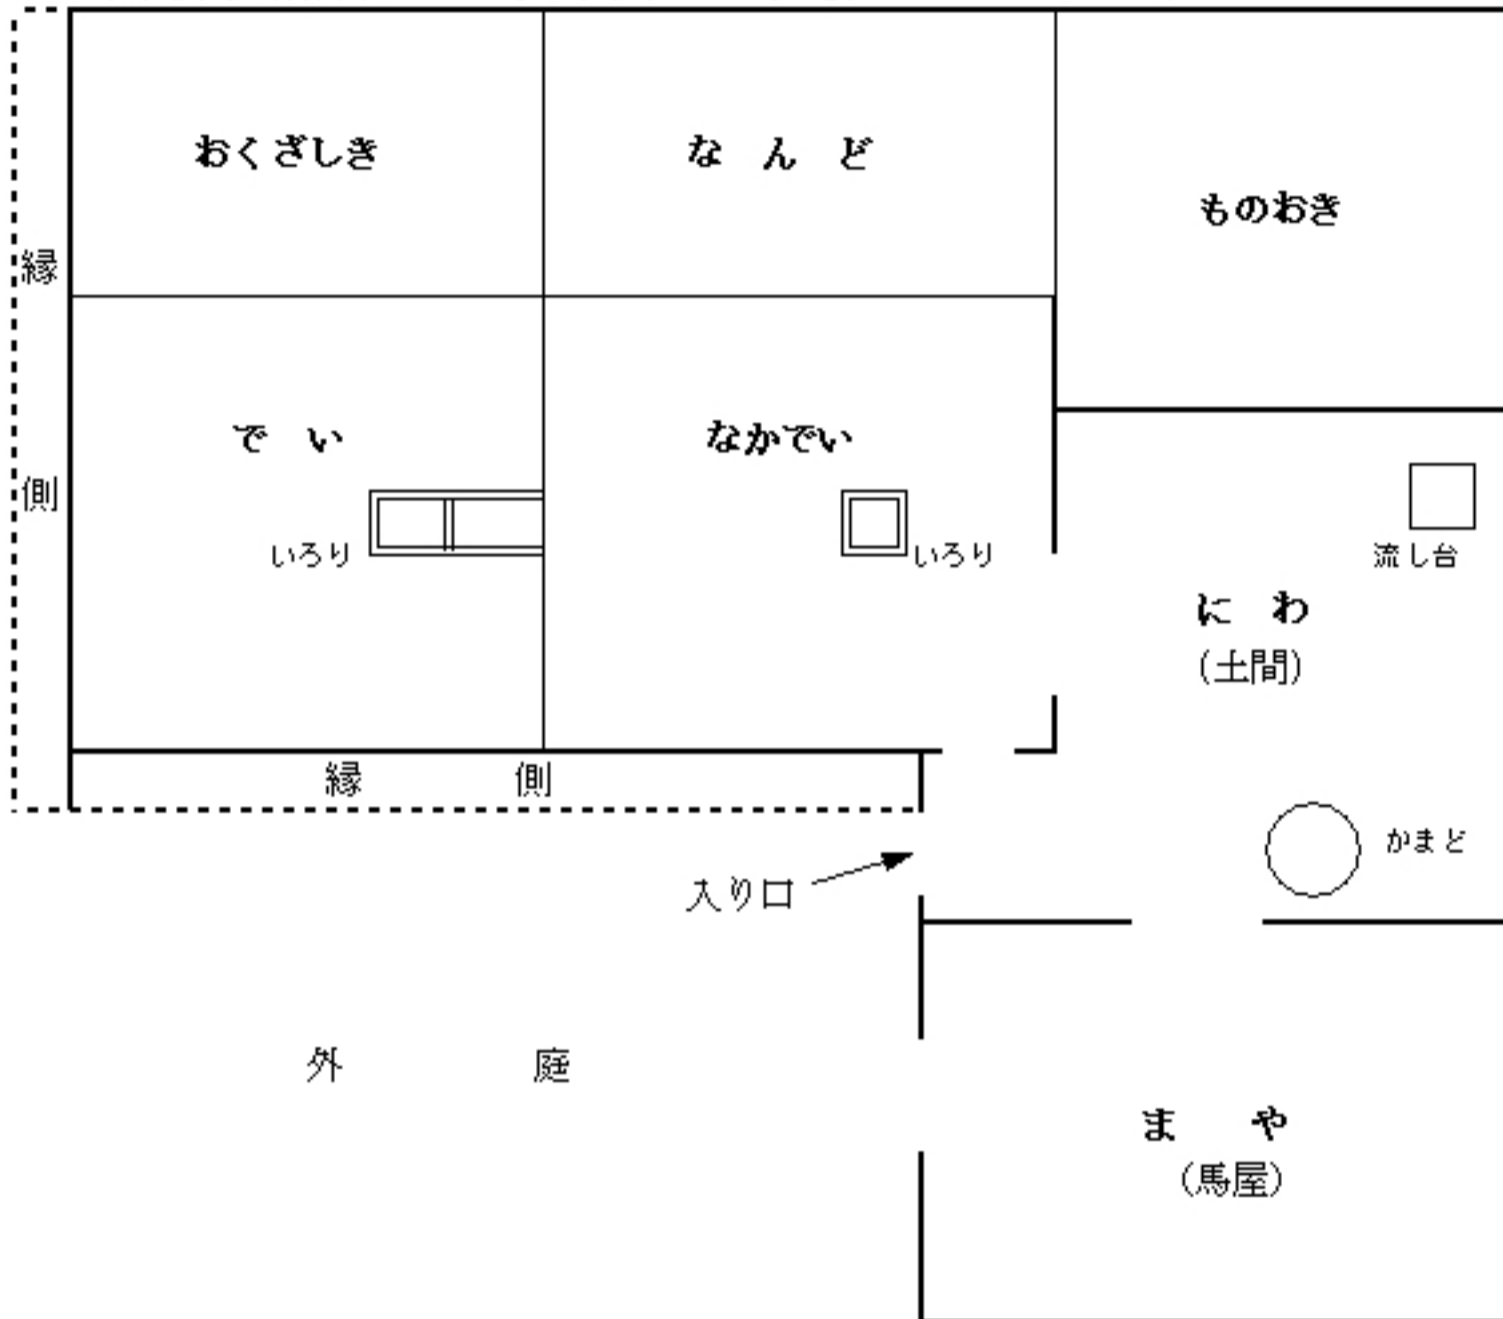

## 旧佐々木家住宅（曲り屋）

1 間取り（桁行 17 m、梁間 9 m、まや 8 m × 8 m）

## 2 旧佐々木家の設備

- ①民家内の各部屋には、コンセントとスポット照明があります。
- ②「なかでい」と「でい」には、蛍光灯がついています。
- ③「でい」と「おくざしき」は畳敷きの部屋で、「でい」のいろりはフタをして閉じることが可能です。
- ④「にわ」(土間)には水道設備(流し台)があります。
- ⑤トイレは屋外にあります。

屋内（で い）

昔話を聞く会：でい